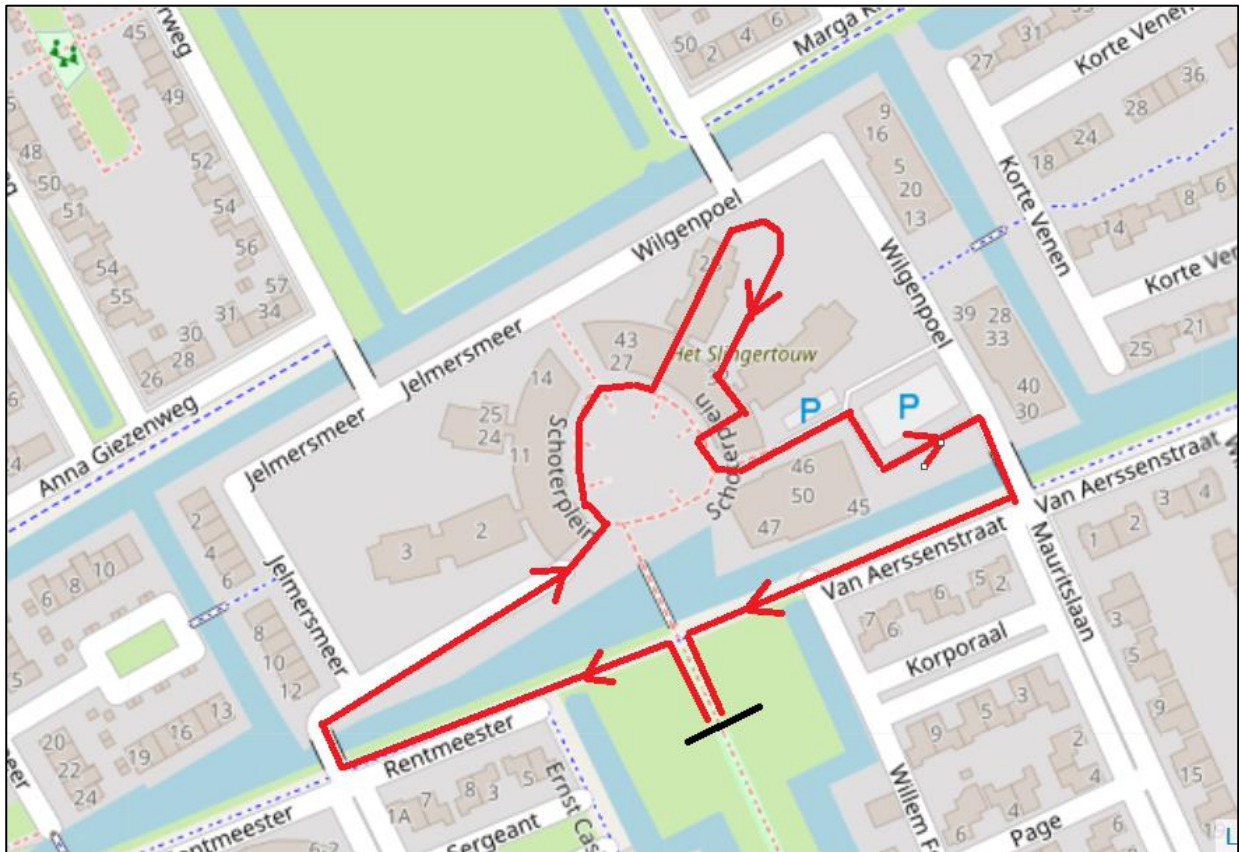

Route Kidsrun Skoatterwâld

De start en finish is bij de zwarte streep.

Vanaf de start eerst naar links langs het water, over de brug, naar rechts weer terug naar het Schoterplein, dan door De Burcht naar het schoolplein en via de tusseningang (achter de theaterzaal) naar de vooringang van Het Slingertouw, dan naar links, via de parkeerplaats naar de brug, langs het water en op naar de finish.